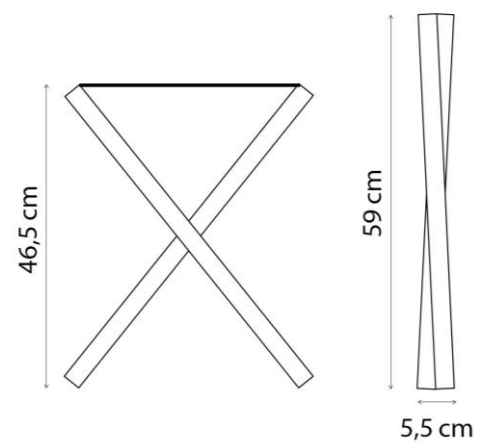

Svaka 3 STALKA = 1 drvo

Mix & Match stalac za prtljagu po Vašoj mjeri

Wenge crni okvir

Orah okvir

Bijeli okvir

Okvir prirodne bukve

Crne najlonske trake

Sivi najlonske trake

Smeđe kožne trake

Bijele kožne trake

Crne kožne trake

Sive kožne trake

- Najkompaktniji (ravni) stalci za prtljagu za hotele, dubina samo 55mm!
- Dimenzije: š575 x d390/450 x v465/560mm (presavijeni: š575 x d55 x v590/700mm)
- Savršeno odgovara Vašem ormaru
- Vrhunski materijali
- Izrađen u Europi | Nizozemski dizajn
- Za svakih 3 kupljena proizvoda posaditi ćemo jedno stablo u suradnji s **weforest.org**

Stalak za prtljagu **STAND**

Dimenzije bez stražnjeg dijela

Dimenzije s ležištem

Stalak za prtljagu **STAND**

B~TRAYding Nederland BV
Krommevaert 1
5171 MD KAATSHEUVEL
The Netherlands

+31 (0)23 542 12 12
info@btray.com
www.btray.com