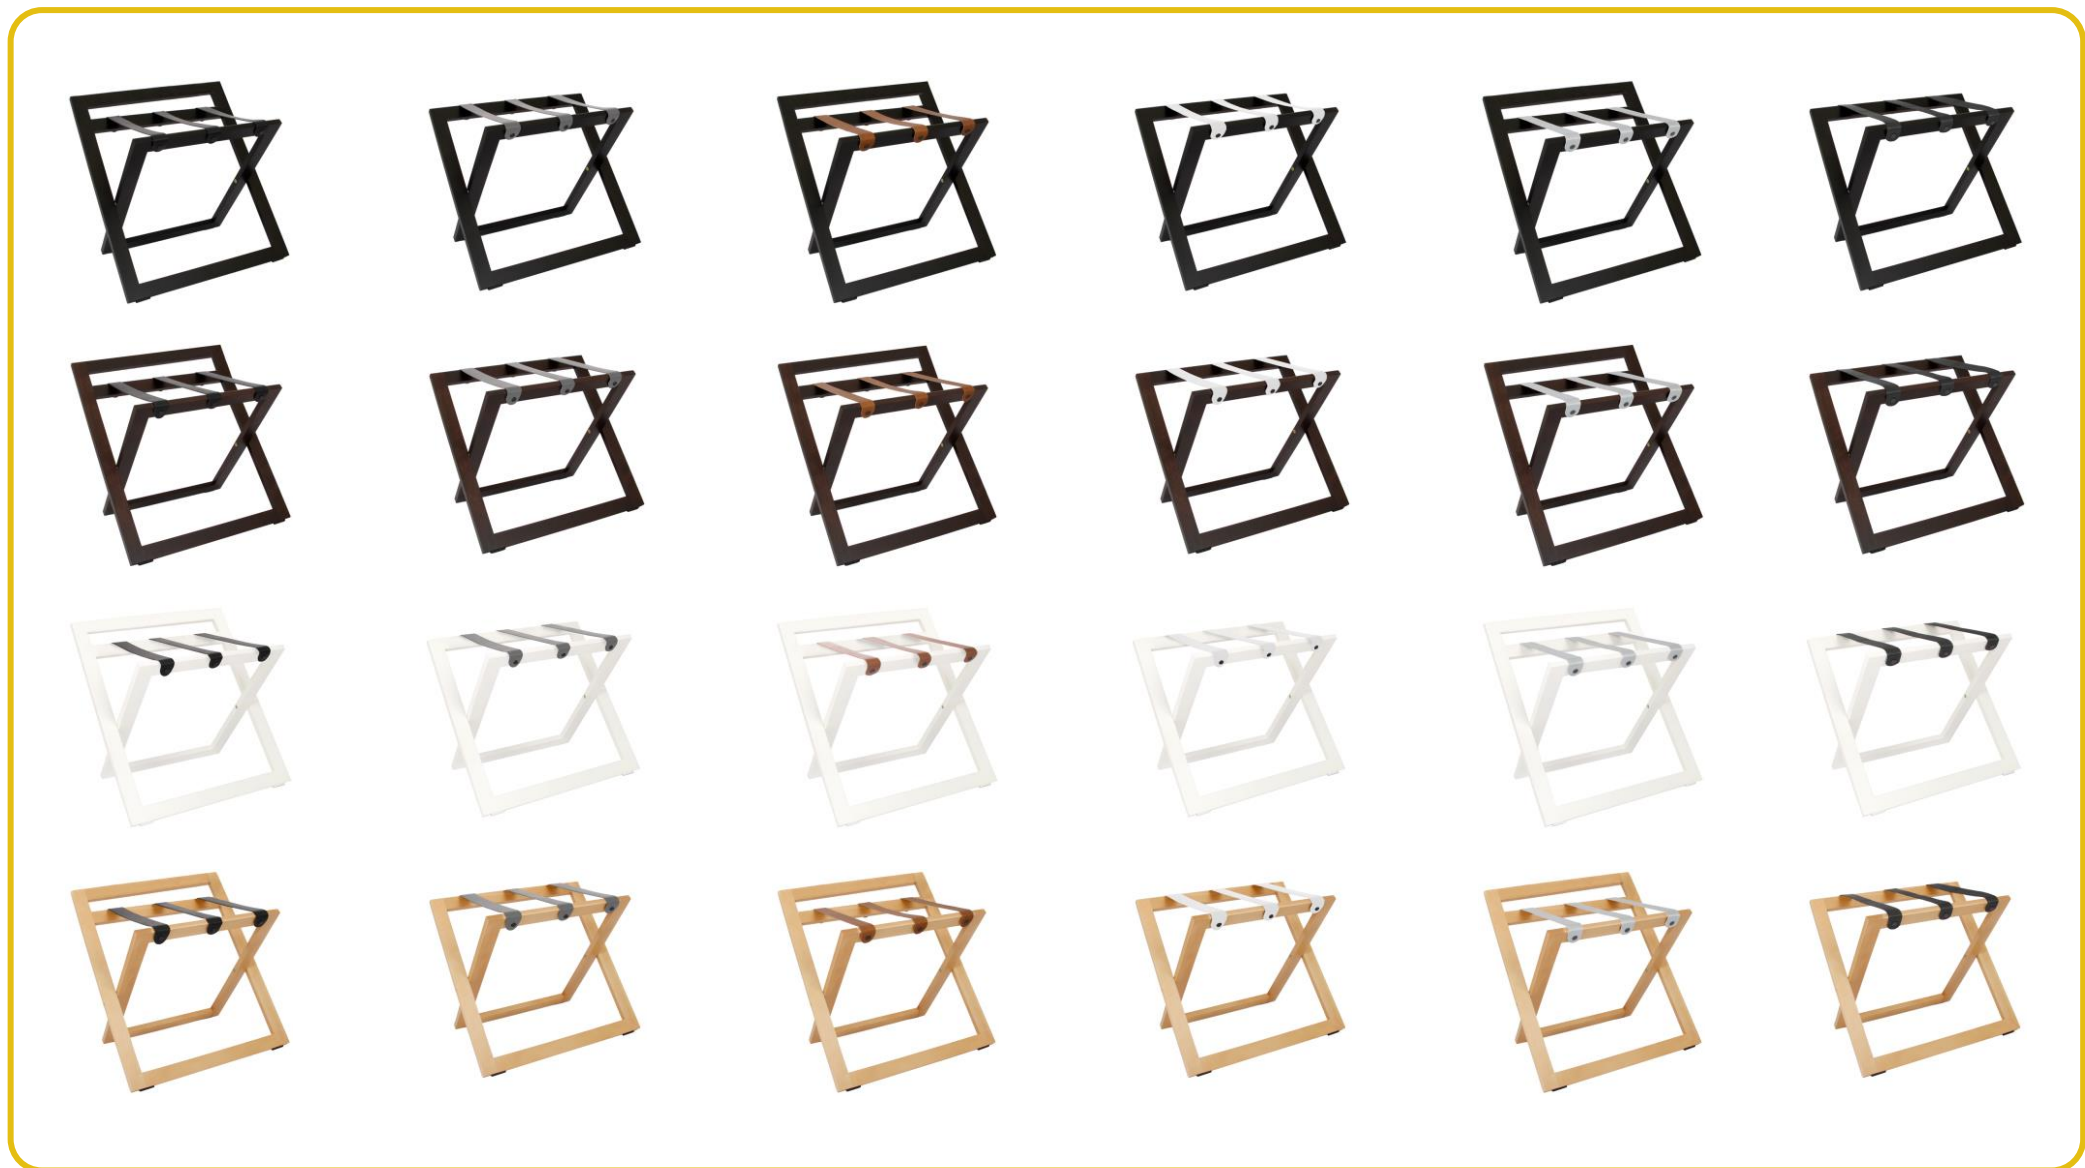

Stalak za prtljagu **STAND**