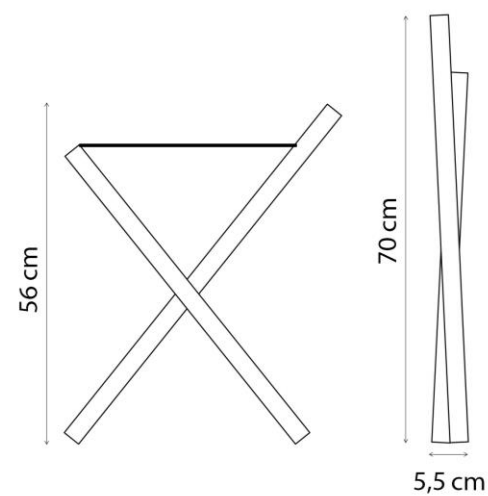

Svaka 3 STALKA = 1 drvo

Mix & Match stalac za prtljagu po Vašoj mjeri

Wenge crni okvir

Orah okvir

Bijeli okvir

Okvir prirodne bukve

Crne najlonske trake

Sivi najlonske trake

Smeđe kožne trake

Bijele kožne trake

Crne kožne trake

Sive kožne trake

- Najkompaktniji (ravni) stalci za prtljagu za hotele, dubina samo 55mm!
- Dimenzije: š575 x d390/450 x v465/560mm (presavijeni: š575 x d55 x v590/700mm)
- Savršeno odgovara Vašem ormaru
- Vrhunski materijali
- Izrađen u Europi | Nizozemski dizajn
- Za svakih 3 kupljena proizvoda posaditi ćemo jedno stablo u suradnji s **weforest.org**

Stalak za prtljagu **STAND**

Dimenzije bez stražnjeg dijela

Dimenzije s ležištem

Stalak za prtljagu **STAND**

B~TRAYding Nederland BV
Krommevaert 1
5171 MD KAATSHEUVEL
The Netherlands

+31 (0)23 542 12 12
info@btray.com
www.btray.com