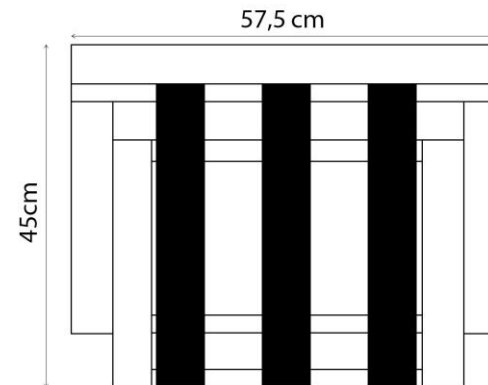

Smeđe kožne trake

Bijele kožne trake

Crne kožne trake

Sive kožne trake

- Najkompaktniji (ravni) stalci za prtljagu za hotele, dubina samo 55mm!
- Dimenzije: š575 x d390/450 x v465/560mm (presavijeni: š575 x d55 x v590/700mm)
- Savršeno odgovara Vašem ormaru
- Vrhunski materijali
- Izrađen u Europi | Nizozemski dizajn
- Za svakih 3 kupljena proizvoda posaditi ćemo jedno stablo u suradnji s **weforest.org**

Stalak za prtljagu **STAND**

Dimenzije bez stražnjeg dijela

Dimenzije s ležištem

Stalak za prtljagu **STAND**

B~TRAYding Nederland BV
Krommevaert 1
5171 MD KAATSHEUVEL
The Netherlands

+31 (0)23 542 12 12
info@btray.com
www.btray.com