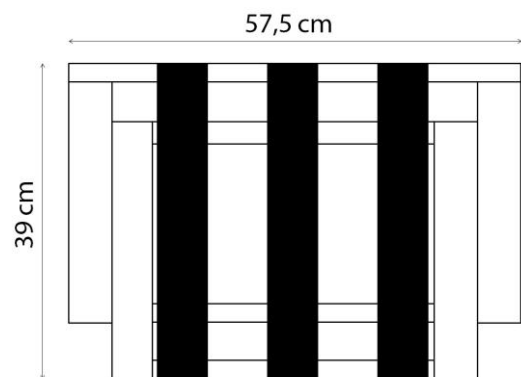

Smeđe kožne trake

Bijele kožne trake

Crne kožne trake

Sive kožne trake

- Najkompaktniji (ravni) stalci za prtljagu za hotele, dubina samo 55mm!
- Dimenzije: š575 x d390/450 x v465/560mm (presavijeni: š575 x d55 x v590/700mm)
- Savršeno odgovara Vašem ormaru
- Vrhunski materijali
- Izrađen u Europi | Nizozemski dizajn
- Za svakih 3 kupljena proizvoda posaditi ćemo jedno stablo u suradnji s **weforest.org**

Stalak za prtljagu **STAND**

Dimenzije bez stražnjeg dijela

Dimenzije s ležištem

Stalak za prtljagu **STAND**

B~TRAYding Nederland BV
Krommevaert 1
5171 MD KAATSHEUVEL
The Netherlands

+31 (0)23 542 12 12
info@btray.com
www.btray.com